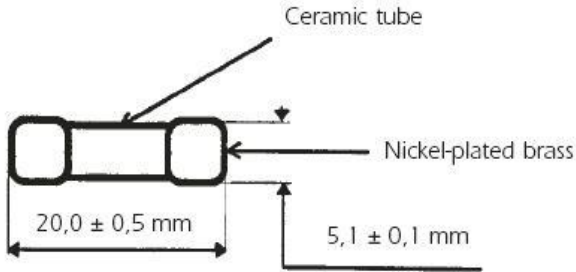

## Miniature Fuses

Very HRC Fuses 5x20  
SA Medium Time Lag  
400V from 0.04 to 3.15A

### Dimensions

Fuses with filler

Product weight: 1.2g max.  
Packaging: in blister of 50 pieces.  
Ask us about boxes of 1000 pieces

Catalog Number	Reference Number	Rated Voltage (V)	Nominal Current (A)	Breaking capacity @ Nominal current (A)	Pre-arcing I <sup>2</sup> t @ Rated voltage (A <sup>2</sup> s)	Clearing I <sup>2</sup> t @ Rated Voltage (A <sup>2</sup> s)	Max. voltage drop (V)
MI5SA40V0.04	P078926	400	0.04	-	-	-	-
MI5SA40V0.05	Q078927	400	0.05	-	-	-	-
MI5SA40V0.063	R078928	400	0.063	-	-	-	-
MI5SA40V0.08	S078929	400	0.08	-	-	-	-
MI5SA40V0.1	C095429	400	0.1	*Cos $\mu \geq 0.7$	0.00077	0.0045	1.4
MI5SA40V0.125	T078930	400	0.125	*Cos $\mu \geq 0.7$	0.002	0.00123	1.1
MI5SA40V0.16	Q095993	400	0.16	*Cos $\mu \geq 0.7$	0.0046	0.0275	0.9
MI5SA40V0.2	R095994	400	0.2	*Cos $\mu \geq 0.7$	0.009	0.054	0.8
MI5SA40V0.25	E095431	400	0.25	*Cos $\mu \geq 0.7$	0.016	0.095	0.75
MI5SA40V0.315	A095450	400	0.315	*Cos $\mu \geq 0.7$	0.03	0.18	0.7
MI5SA40V0.4	S095995	400	0.4	*Cos $\mu \geq 0.7$	0.05	0.3	0.68
MI5SA40V0.5	E095477	400	0.5	*Cos $\mu \geq 0.7$	0.12	0.73	0.55
MI5SA40V0.63	T095996	400	0.63	*Cos $\mu \geq 0.7$	0.11	0.45	0.26
MI5SA40V0.8	G095479	400	0.8	*Cos $\mu \geq 0.7$	0.17	0.71	0.26
MI5SA40V1	J095481	400	1	*Cos $\mu \geq 0.7$	0.26	1.1	0.26
MI5SA40V1.25	Y095494	400	1.25	*Cos $\mu \geq 0.7$	0.55	2.25	0.2
MI5SA40V1.6	Z095495	400	1.6	*Cos $\mu \geq 0.7$	1.44	6	0.16
MI5SA40V2	A095496	400	2	*Cos $\mu \geq 0.7$	2.46	10	0.15
MI5SA40V2.5	B095497	400	2.5	*Cos $\mu \geq 0.7$	4.6	20	0.14
MI5SA40V3.15	C095498	400	3.15	*Cos $\mu \geq 0.7$	11	45	0.11