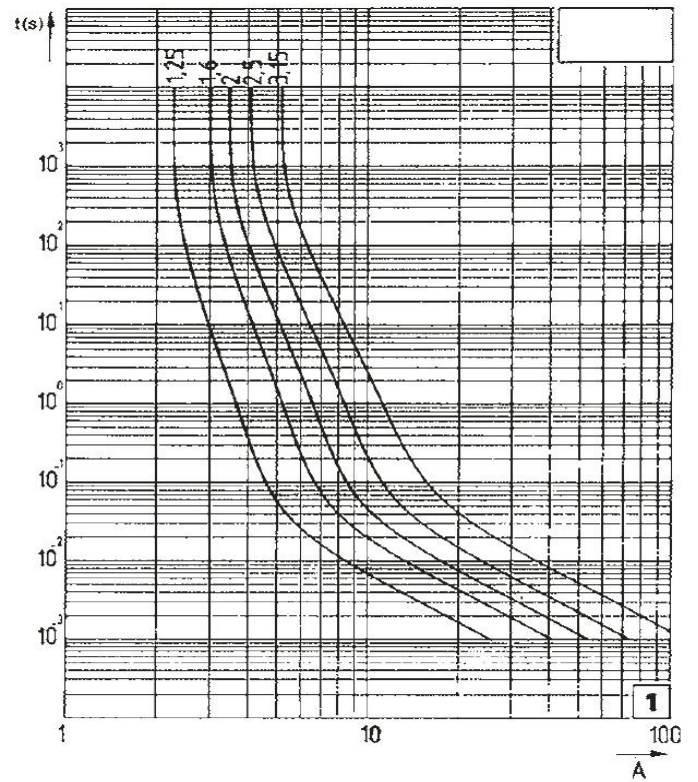

### Dimensions

Fuses with filler

Product weight: 1.2g max.  
Packaging: in blister of 50 pieces.  
Ask us about boxes of 1000 pieces

Catalog Number	Reference Number	Rated Voltage (V)	Nominal Current (A)	Breaking capacity @ Nominal current (A)	Pre-arcing I <sup>2</sup> t @ Rated voltage (A <sup>2</sup> s)	Clearing I <sup>2</sup> t @ Rated Voltage (A <sup>2</sup> s)	Max. voltage drop (V)
MI5SA40V0.04	P078926	400	0.04	-	-	-	-
MI5SA40V0.05	Q078927	400	0.05	-	-	-	-
MI5SA40V0.063	R078928	400	0.063	-	-	-	-
MI5SA40V0.08	S078929	400	0.08	-	-	-	-
MI5SA40V0.1	C095429	400	0.1	*Cos $\mu \geq 0.7$	0.00077	0.0045	1.4
MI5SA40V0.125	T078930	400	0.125	*Cos $\mu \geq 0.7$	0.002	0.00123	1.1
MI5SA40V0.16	Q095993	400	0.16	*Cos $\mu \geq 0.7$	0.0046	0.0275	0.9
MI5SA40V0.2	R095994	400	0.2	*Cos $\mu \geq 0.7$	0.009	0.054	0.8
MI5SA40V0.25	E095431	400	0.25	*Cos $\mu \geq 0.7$	0.016	0.095	0.75
MI5SA40V0.315	A095450	400	0.315	*Cos $\mu \geq 0.7$	0.03	0.18	0.7
MI5SA40V0.4	S095995	400	0.4	*Cos $\mu \geq 0.7$	0.05	0.3	0.68
MI5SA40V0.5	E095477	400	0.5	*Cos $\mu \geq 0.7$	0.12	0.73	0.55
MI5SA40V0.63	T095996	400	0.63	*Cos $\mu \geq 0.7$	0.11	0.45	0.26
MI5SA40V0.8	G095479	400	0.8	*Cos $\mu \geq 0.7$	0.17	0.71	0.26
MI5SA40V1	J095481	400	1	*Cos $\mu \geq 0.7$	0.26	1.1	0.26
MI5SA40V1.25	Y095494	400	1.25	*Cos $\mu \geq 0.7$	0.55	2.25	0.2
MI5SA40V1.6	Z095495	400	1.6	*Cos $\mu \geq 0.7$	1.44	6	0.16
MI5SA40V2	A095496	400	2	*Cos $\mu \geq 0.7$	2.46	10	0.15
MI5SA40V2.5	B095497	400	2.5	*Cos $\mu \geq 0.7$	4.6	20	0.14
MI5SA40V3.15	C095498	400	3.15	*Cos $\mu \geq 0.7$	11	45	0.11

## Miniature Fuses

Very HRC Fuses 5x20  
SA Medium Time Lag  
400V from 0.04 to 3.15A

### Time Current Curves

I margin  $\pm 12\%$ . Actual prearcing time(s). R.M.S. Value of prearcing current (A).

Shah & Shah Enterprise

[www.shahent.co.in](http://www.shahent.co.in)