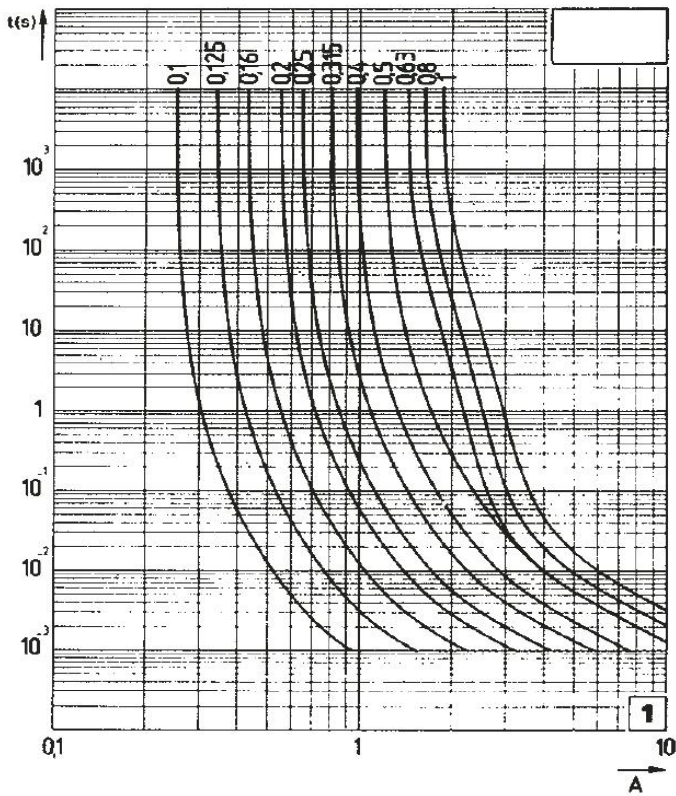

### Dimensions

Fuses with filler

Product weight: 1.2g max.  
Packaging: in blister of 50 pieces.  
Ask us about boxes of 1000 pieces

Catalog Number	Reference Number	Rated Voltage (V)	Nominal Current (A)	Breaking capacity @ Nominal current (A)	Pre-arcing I <sup>2</sup> t @ Rated voltage (A <sup>2</sup> s)	Clearing I <sup>2</sup> t @ Rated Voltage (A <sup>2</sup> s)	Max. voltage drop (V)
MI5SA40V0.04	P078926	400	0.04	-	-	-	-
MI5SA40V0.05	Q078927	400	0.05	-	-	-	-
MI5SA40V0.063	R078928	400	0.063	-	-	-	-
MI5SA40V0.08	S078929	400	0.08	-	-	-	-
MI5SA40V0.1	C095429	400	0.1	*Cos $\mu \geq 0.7$	0.00077	0.0045	1.4
MI5SA40V0.125	T078930	400	0.125	*Cos $\mu \geq 0.7$	0.002	0.00123	1.1
MI5SA40V0.16	Q095993	400	0.16	*Cos $\mu \geq 0.7$	0.0046	0.0275	0.9
MI5SA40V0.2	R095994	400	0.2	*Cos $\mu \geq 0.7$	0.009	0.054	0.8
MI5SA40V0.25	E095431	400	0.25	*Cos $\mu \geq 0.7$	0.016	0.095	0.75
MI5SA40V0.315	A095450	400	0.315	*Cos $\mu \geq 0.7$	0.03	0.18	0.7
MI5SA40V0.4	S095995	400	0.4	*Cos $\mu \geq 0.7$	0.05	0.3	0.68
MI5SA40V0.5	E095477	400	0.5	*Cos $\mu \geq 0.7$	0.12	0.73	0.55
MI5SA40V0.63	T095996	400	0.63	*Cos $\mu \geq 0.7$	0.11	0.45	0.26
MI5SA40V0.8	G095479	400	0.8	*Cos $\mu \geq 0.7$	0.17	0.71	0.26
MI5SA40V1	J095481	400	1	*Cos $\mu \geq 0.7$	0.26	1.1	0.26
MI5SA40V1.25	Y095494	400	1.25	*Cos $\mu \geq 0.7$	0.55	2.25	0.2
MI5SA40V1.6	Z095495	400	1.6	*Cos $\mu \geq 0.7$	1.44	6	0.16
MI5SA40V2	A095496	400	2	*Cos $\mu \geq 0.7$	2.46	10	0.15
MI5SA40V2.5	B095497	400	2.5	*Cos $\mu \geq 0.7$	4.6	20	0.14
MI5SA40V3.15	C095498	400	3.15	*Cos $\mu \geq 0.7$	11	45	0.11

## Miniature Fuses

Very HRC Fuses 5x20  
SA Medium Time Lag  
400V from 0.04 to 3.15A

### Time Current Curves

I margin  $\pm 12\%$ . Actual prearcing time(s). R.M.S. Value of prearcing current (A).

Shah & Shah Enterprise

[www.shahent.co.in](http://www.shahent.co.in)